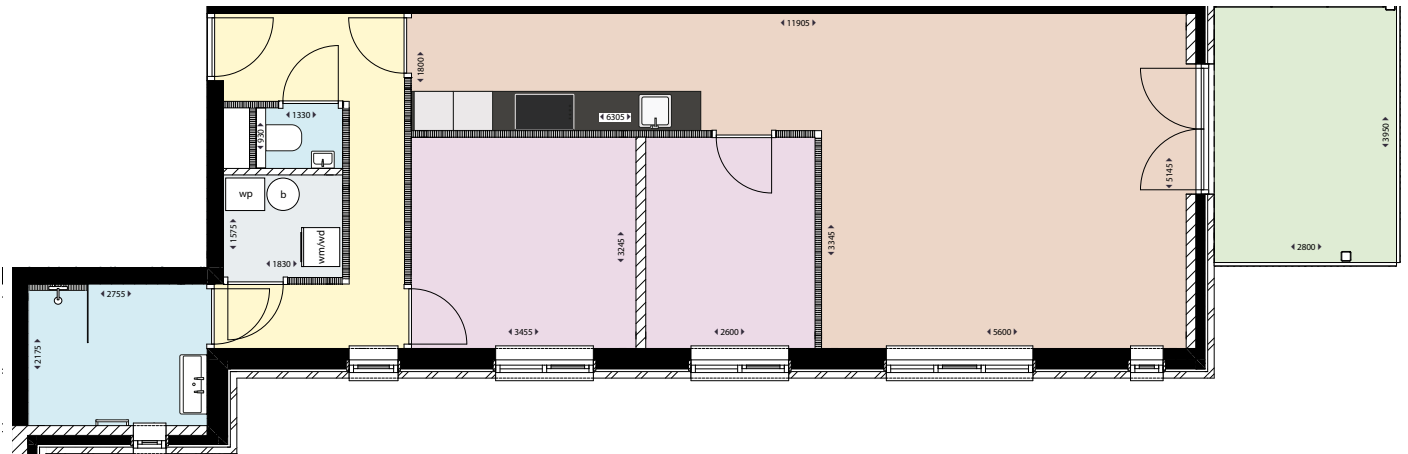

Type B.sp

Adres: **Regenboogven 12, 20, 28, 44, 52, 60**

Soort: **3-kamerappartement**

Verdieping: **1e, 2e, 3e verdieping**

Gebruiksoppervlakte: **83 m²**

Buitenruimte: **11 m²**

Extra informatie: **Berging nummer is gelijk aan woningnummer, voor locatie zie prijslijst**

Legenda

- | | | |
|------------------|-----------------|------------------------------------|
| Woonkamer/Keuken | Toilet/Badkamer | wm/wd: Wasmachine/wasdroger |
| Slaapkamer | Hal | wp: Warmtepomp |
| Buitenruimte | Berging/Kast | b: Boiler |